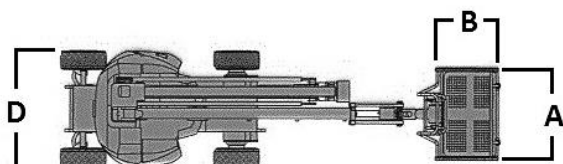

**PLATAFORMA ARTICULADA
AUTOPROPULSADA DIESEL TODO TERRENO**

HAULOTTE HA 12 PX

Especificaciones

Dimensiones

	Altura de trabajo	12,40 m
	Altura pie de hombre	10,40 m
A x B	Dimensiones cesta : Largo x Ancho	1,50 x 0,80 m
	Alcance horizontal	7,47 m
C	Largo total	5,50 m
D	Ancho total	1,90 m
E	Altura recogida	2,20 m
	Capacidad plataforma	230 Kg
	Rotación de la torreta	350º
	Rotación de la cesta	180º
	Movimiento pendular	+140º a -70º
	Pendiente máxima	45%
	Motor	Diesel
	Tracción	4 x 4
	Peso	5.620 kg