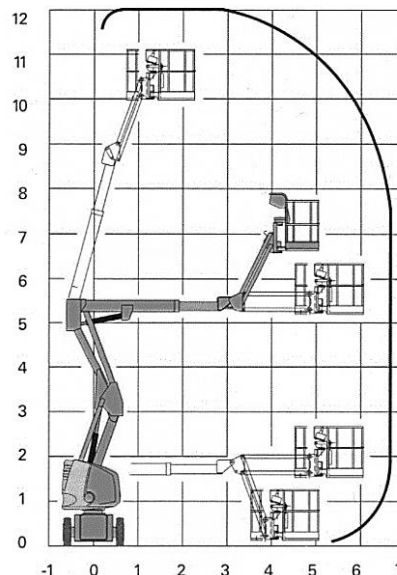

**PLATAFORMA ARTICULADA
AUTOPROPULSADA DIESEL TODO TERRENO**

HAULOTTE HA 12 PX

Especificaciones

Dimensiones

	Altura de trabajo	12,40 m
	Altura pie de hombre	10,40 m
A x B	Dimensiones cesta : Largo x Ancho	1,50 x 0,80 m
	Alcance horizontal	7,47 m
C	Largo total	5,50 m
D	Ancho total	1,90 m
E	Altura recogida	2,20 m
	Capacidad plataforma	230 Kg
	Rotación de la torreta	350º
	Rotación de la cesta	180º
	Movimiento pendular	+140º a -70º
	Pendiente máxima	45%
	Motor	Diesel
	Tracción	4 x 4
	Peso	5.620 kg