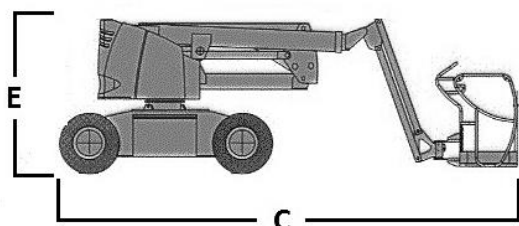

**PLATAFORMA ARTICULADA
AUTOPROPULSADA DIESEL TODO TERRENO**

HAULOTTE HA 12 PX

Especificaciones

Dimensiones

	Altura de trabajo	12,40 m
	Altura pie de hombre	10,40 m
A x B	Dimensiones cesta : Largo x Ancho	1,50 x 0,80 m
	Alcance horizontal	7,47 m
C	Largo total	5,50 m
D	Ancho total	1,90 m
E	Altura recogida	2,20 m
	Capacidad plataforma	230 Kg
	Rotación de la torreta	350º
	Rotación de la cesta	180º
	Movimiento pendular	+140º a -70º
	Pendiente máxima	45%
	Motor	Diesel
	Tracción	4 x 4
	Peso	5.620 kg